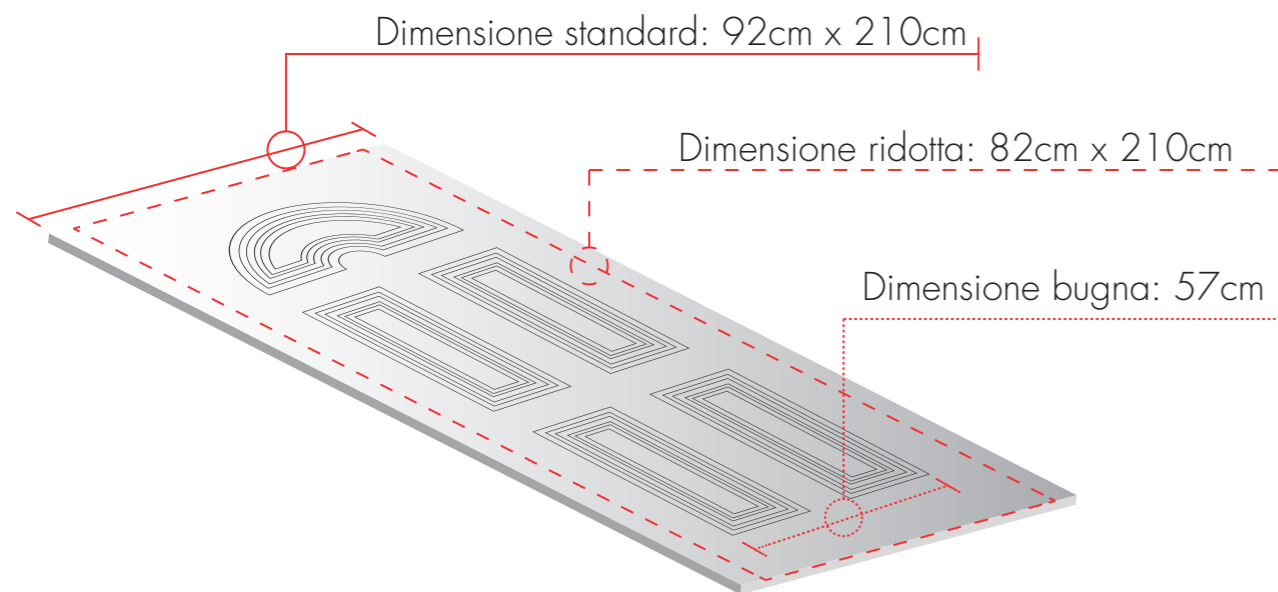

COLORI DISPONIBILI

PANNELLO ZEUS	
Art. K011_*	Standard LxH 920x210
Art. K012_*	Standard LxH 870x210
Art. K013_*	Standard LxH 820x210
Art. K019_*	Speciali a richiesta L 820÷920 H 2000÷2100
Spessore perimetrale mm 6	

*Per definizione Articolo inserire codice colore nell'ultima posizione. Esempio: pannello Zeus 920 x 210 bianco = codice K011B