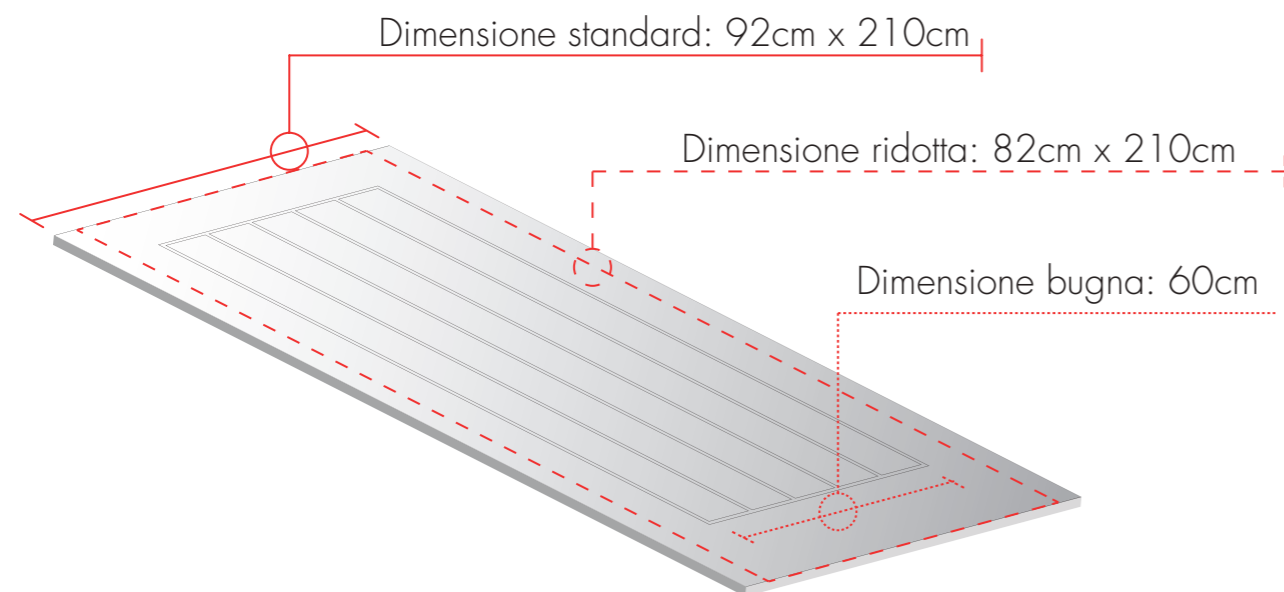

PANNELLO HELIOS	
Art. K051_*	Standard LxH 920x210
Art. K052_*	Standard LxH 870x210
Art. K053_*	Standard LxH 820x210
Art. K059_*	Speciali a richiesta L 820÷920 H 2000÷2100
Spessore perimetrale mm 6	

*Per definizione Articolo inserire codice colore nell'ultima posizione. Esempio: pannello Helios 820 x 210 grigio = codice K053G