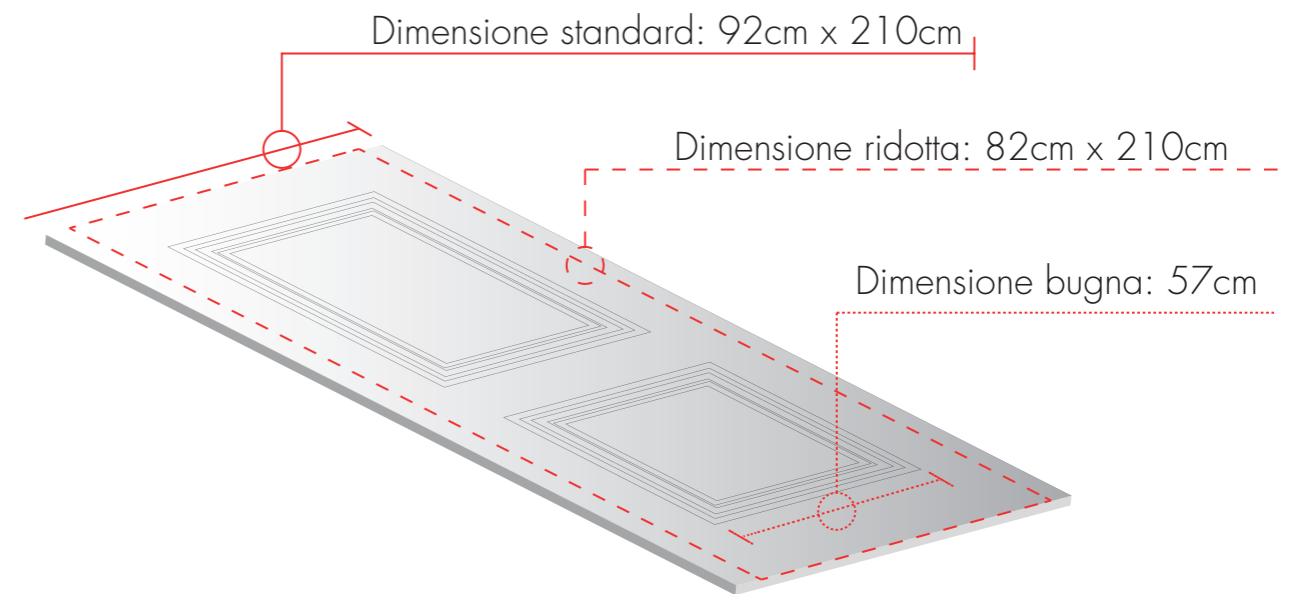

ARES

Dio della guerra e della battaglia.

ARES

God of war and fight.

COLORI DISPONIBILI

PANNELLO ARES	
Art. K031_*	Standard LxH 920x210
Art. K032_*	Standard LxH 870x210
Art. K033_*	Standard LxH 820x210
Art. K039_*	Speciali a richiesta L 820÷920 H 2000÷2100
Spessore perimetrale mm 6	

*Per definizione Articolo inserire codice colore nell'ultima posizione. Esempio: pannello Ares 820 x 210 noce = codice K033N