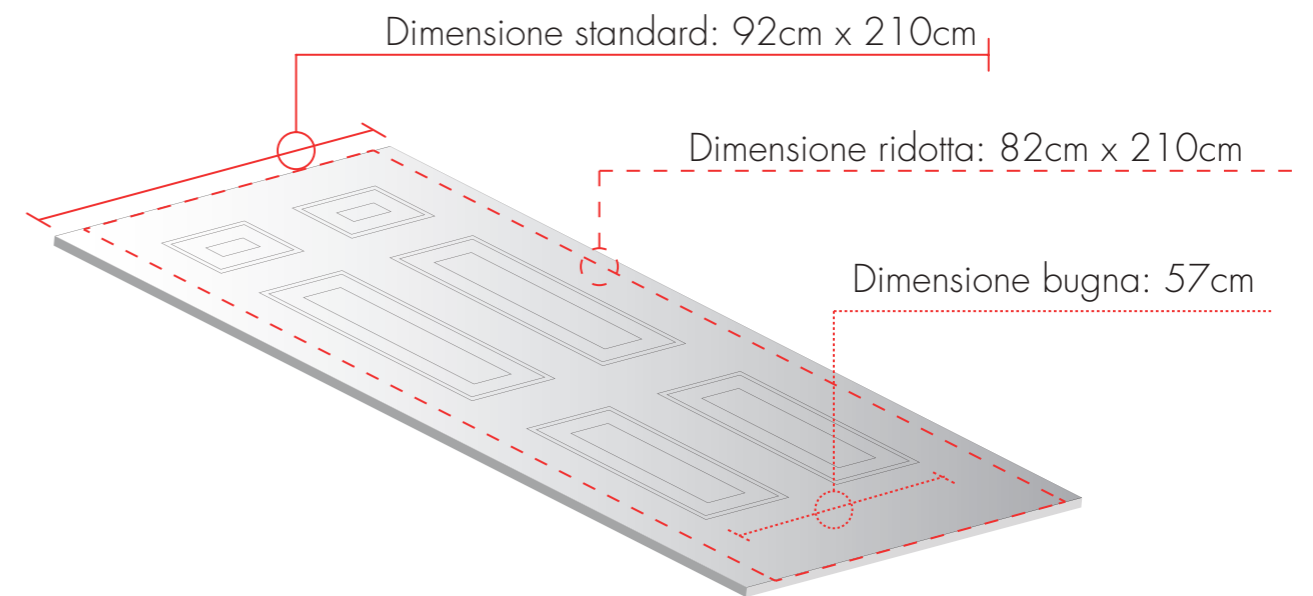

URANO

Il cielo stellato,
prima del Tempo

URANO

The starry sky,
before the Time.

COLORI DISPONIBILI

PANNELLO URANO

Art. K021_*

Standard LxH 920x210

Spessore mm 18 ribassato perimetralmente a mm 6

*Per definizione Articolo inserire codice colore nell'ultima posizione. Esempio: pannello Urano 920 x 210 verde = codice K021V