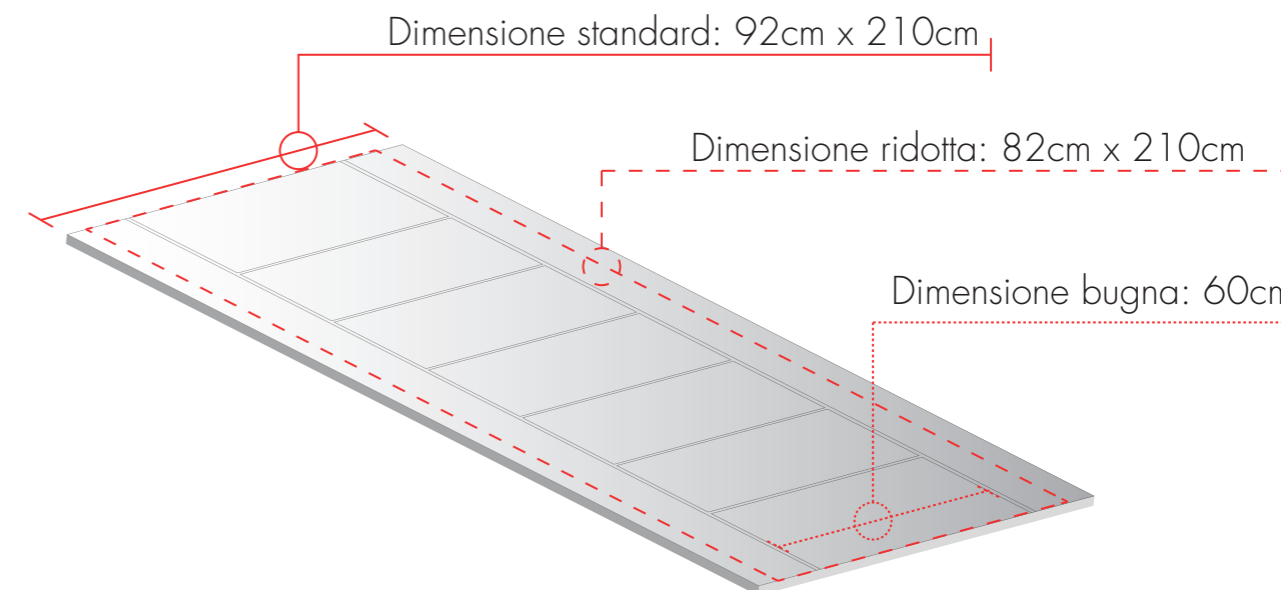

HELIOS

L'astro solare, bellezza e perfezione.

HELIOS

The Sun, beauty and perfection.

COLORI DISPONIBILI

PANNELLO HELIOS	
Art. K051_*	Standard LxH 920x210
Art. K052_*	Standard LxH 870x210
Art. K053_*	Standard LxH 820x210
Art. K059_*	Speciali a richiesta L 820÷920 H 2000÷2100
Spessore perimetrale mm 6	

*Per definizione Articolo inserire codice colore nell'ultima posizione. Esempio: pannello Helios 820 x 210 grigio = codice K053G